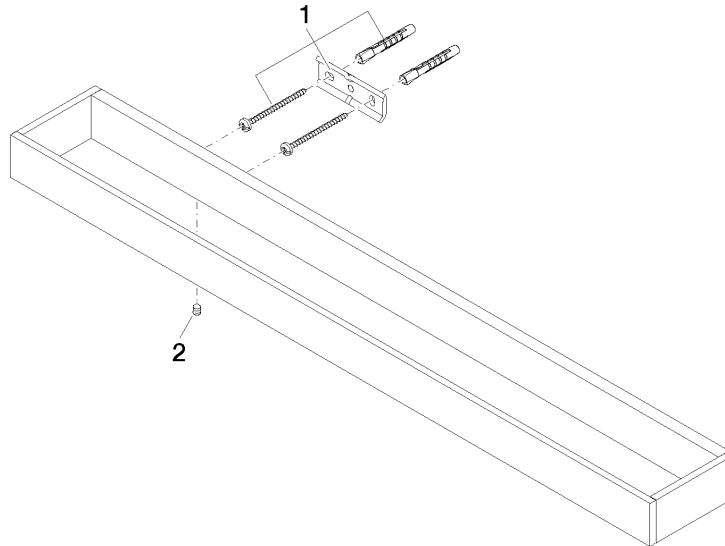

Asta portasciugamani - Platinato

MEM

83 060 780

- interasse 400 mm
- larghezza 600mm
- altezza 35 mm
- sporgenza 80 mm

Compatibile con: MEM, CYO

	Platinato	83 060 780-08
	Cromato	83 060 780-00
	Platinato spazzolato	83 060 780-06
	Dark Chrome	83 060 780-19
	Ottone spazzolato (Oro 23k)	83 060 780-28
	Champagne spazzolato (Oro 22k)	83 060 780-46
	Champagne (Oro 22k)	83 060 780-47
	Dark Platinum spazzolato	83 060 780-99

83 060 780

mm [inches]

83 060 780

Parts for other
finishes can be found
here: Cromato

Elenco delle parti di ricambio

N.	Codice articolo	Denominazione	Quantità necessaria	Tempo di produzione
1	05 17 20 718 00 90	set di fissaggio	2	2
2	90 31 11 004 00 90	perno	2	2